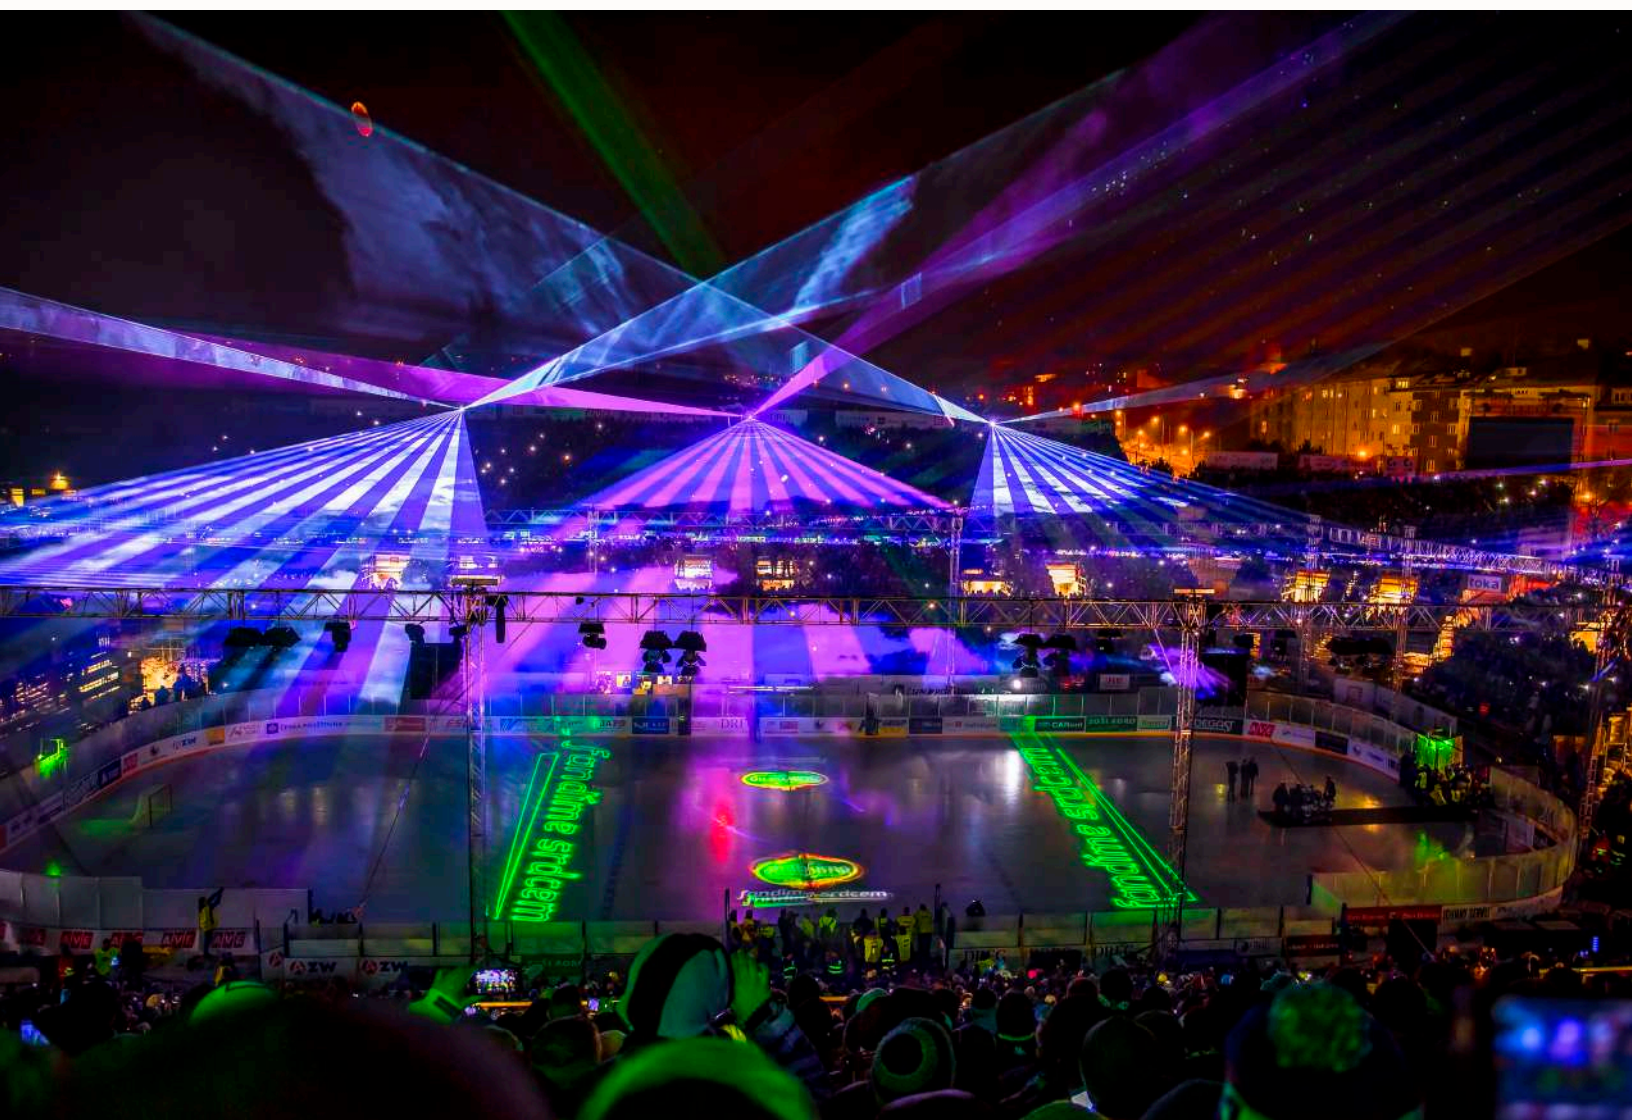

IL-N-V-F004

EXTERIOR FACHADA

⚡ 110V / 220V

↙ 0.55m x 0.65m
0.82m x 0.98m
1.00m x 1.18m

INTERLASER
ILUMINACIÓN DE ESPECTÁCULOS[®]

Distribuidores Autorizados

UNITY
LASERS

KVANT[®]