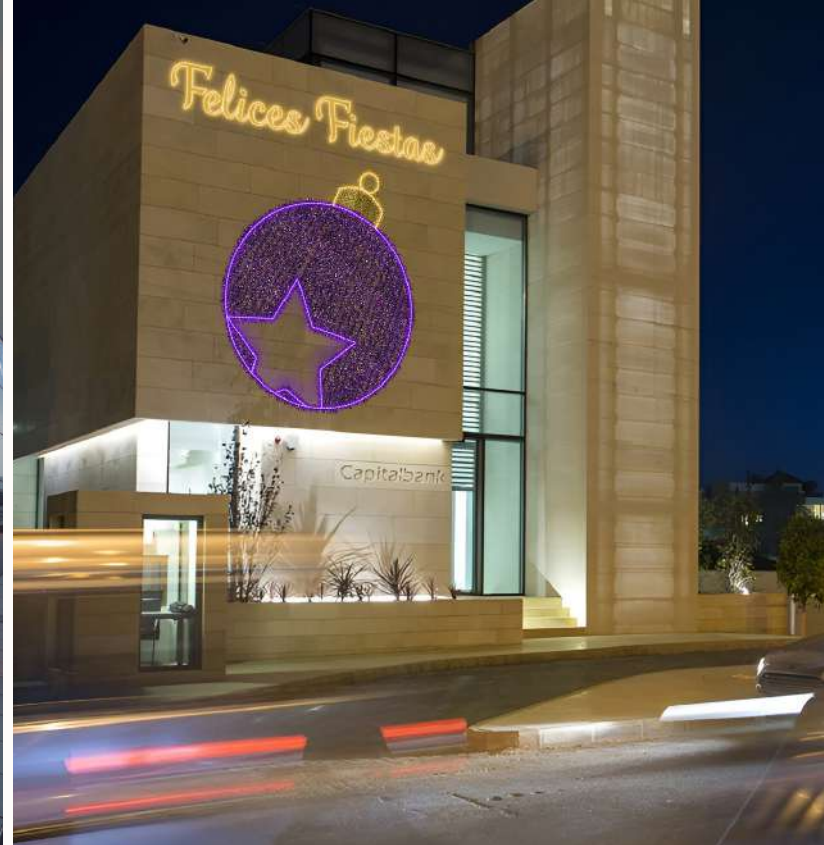

↑ 1.00m (Piezas separadas) ⚡ 110V / 220V
 1.50m

RGB

IL-N-F060

↑ 1.00m (Piezas separadas) ⚡ 110V / 220V
 1.50m
 2.00m

IL-N-F054 110V /220V
 FACHADA EXTERIOR
 1.00m x 1.06m
 1.50m x 1.59m
 2.00m x 2.12m

IL-N-F053 110V /220V
 FACHADA EXTERIOR
 1.50m x 1.25m
 2.00m x 1.65m
 2.50m x 2.00m