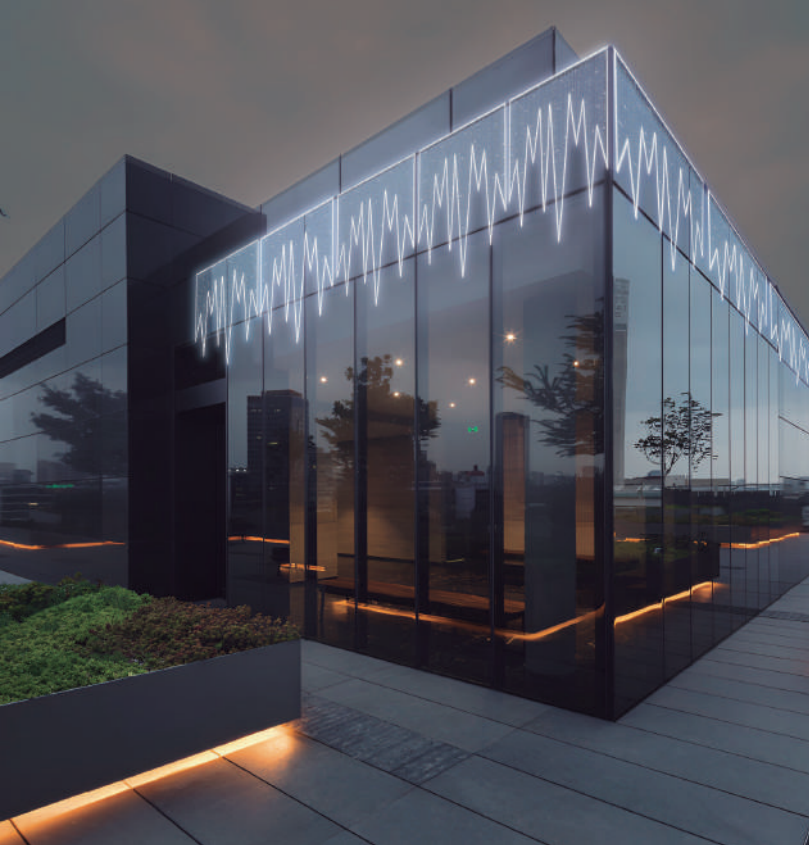

↑ 1.00m (Piezas separadas) ⚡ 110V / 220V
 1.50m

RGB

IL-N-F060

↑ 1.00m (Piezas separadas) ⚡ 110V / 220V
 1.50m
 2.00m

IL-N-F054 110V /220V
 FACHADA EXTERIOR
 1.00m x 1.06m
 1.50m x 1.59m
 2.00m x 2.12m

IL-N-F053 110V /220V
 FACHADA EXTERIOR
 1.50m x 1.25m
 2.00m x 1.65m
 2.50m x 2.00m